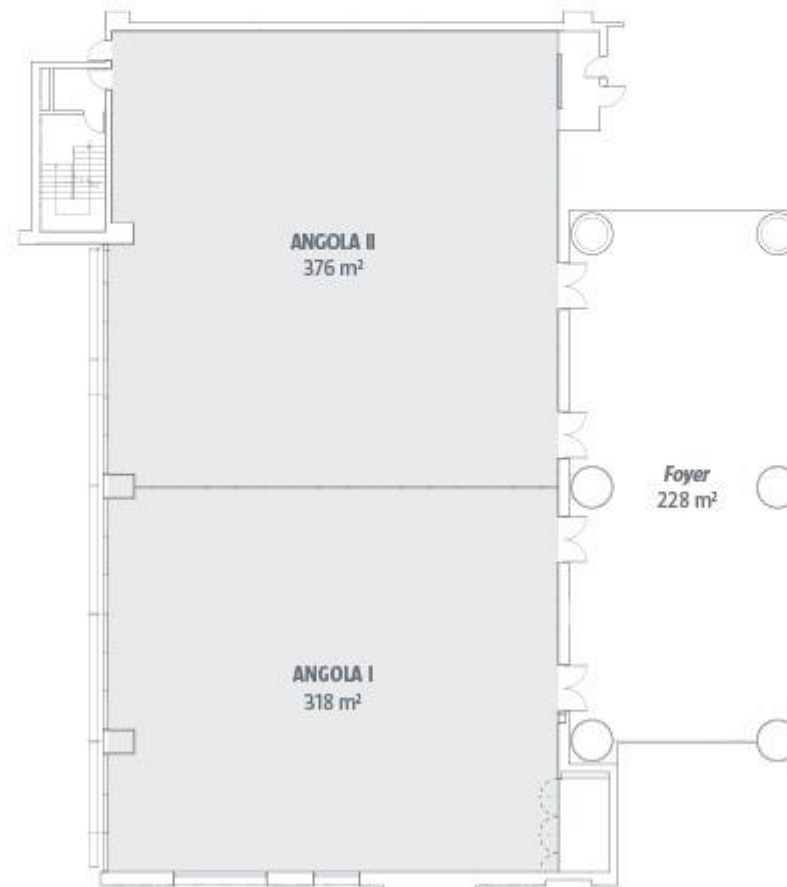

FLOOR 2 ANGOLA BALLROOM